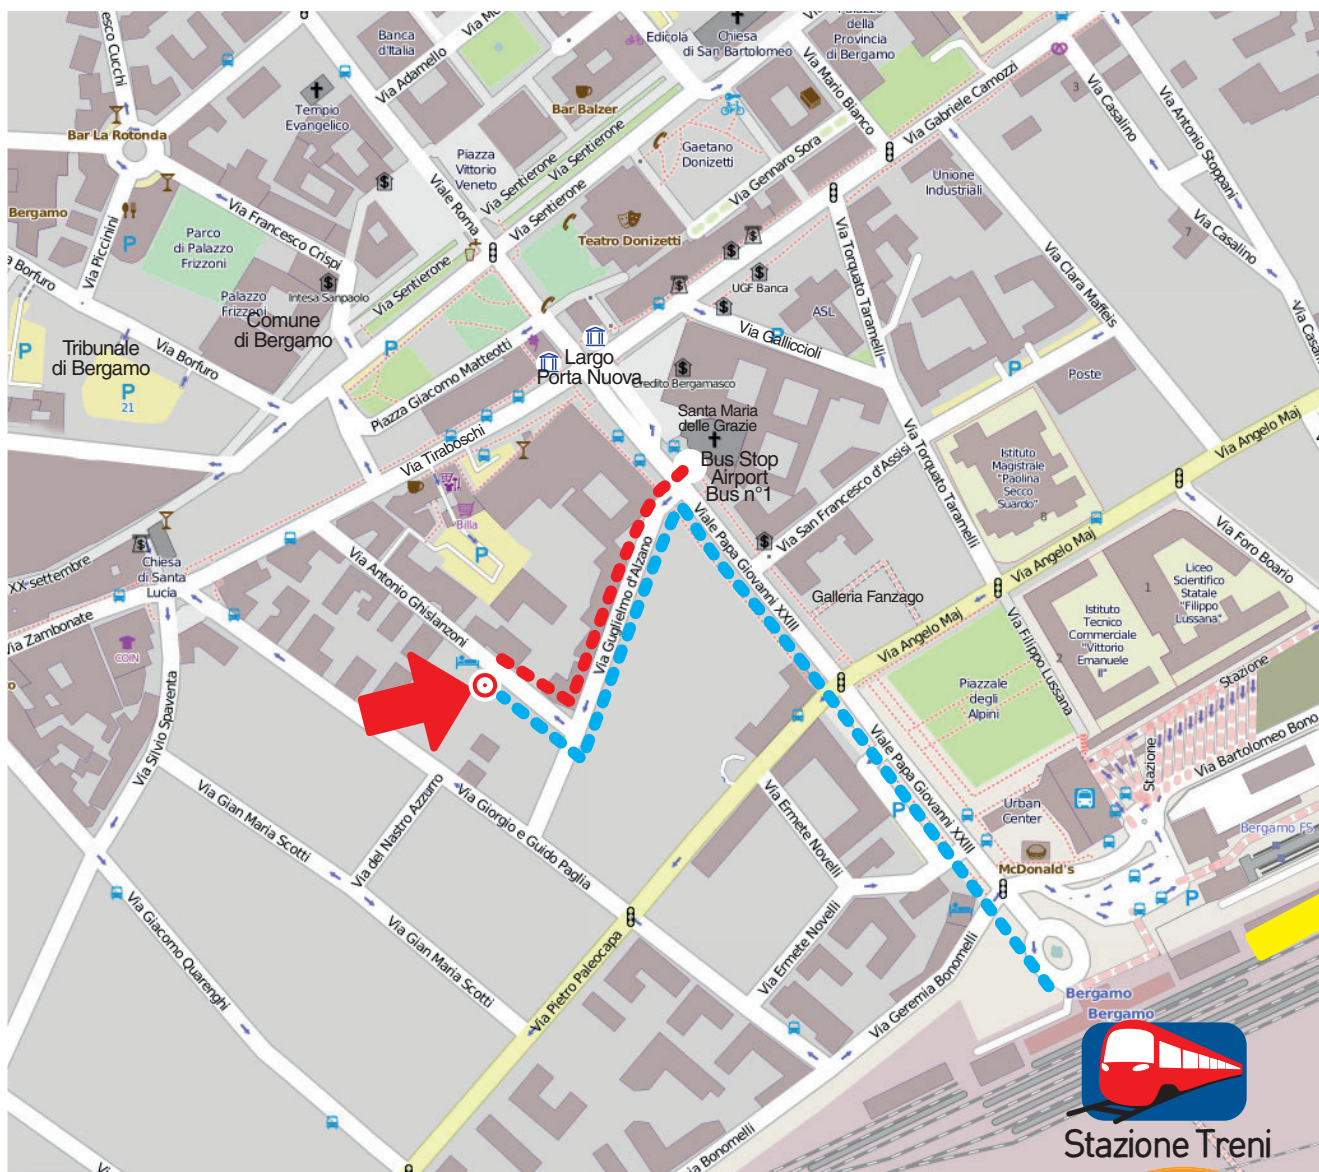

**CentralHostelBG**  
**Via Ghislanzoni 30**  
**24122 Bergamo**

**[www.centralhostelbg.com](http://www.centralhostelbg.com)**  
**(+39) 035 211 359**