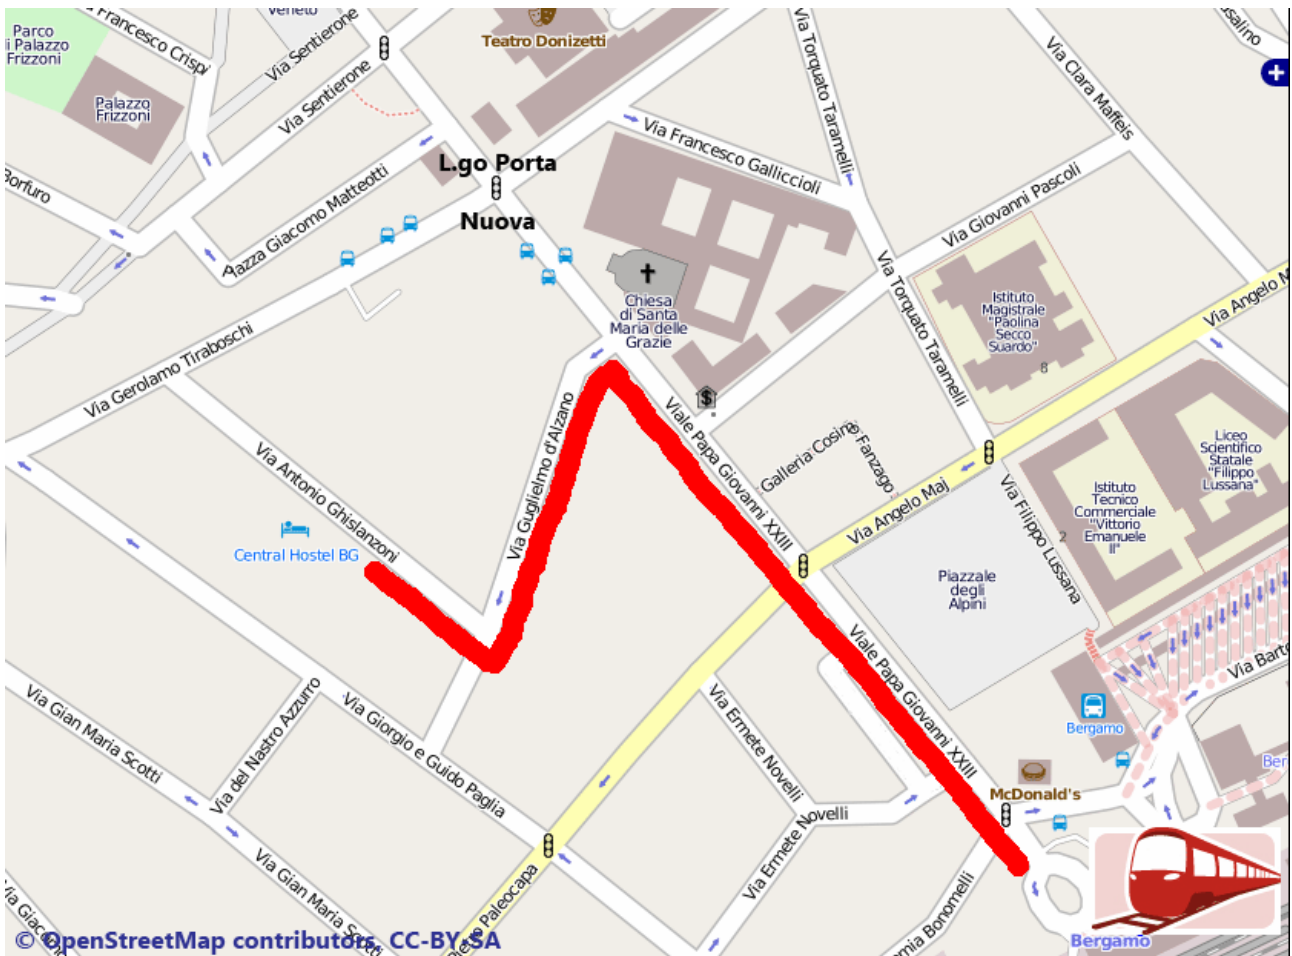

CentralHostelBG
Via Ghislanzoni 30
24122 Bergamo

www.centralhostelbg.com

(+39) 035 211 359